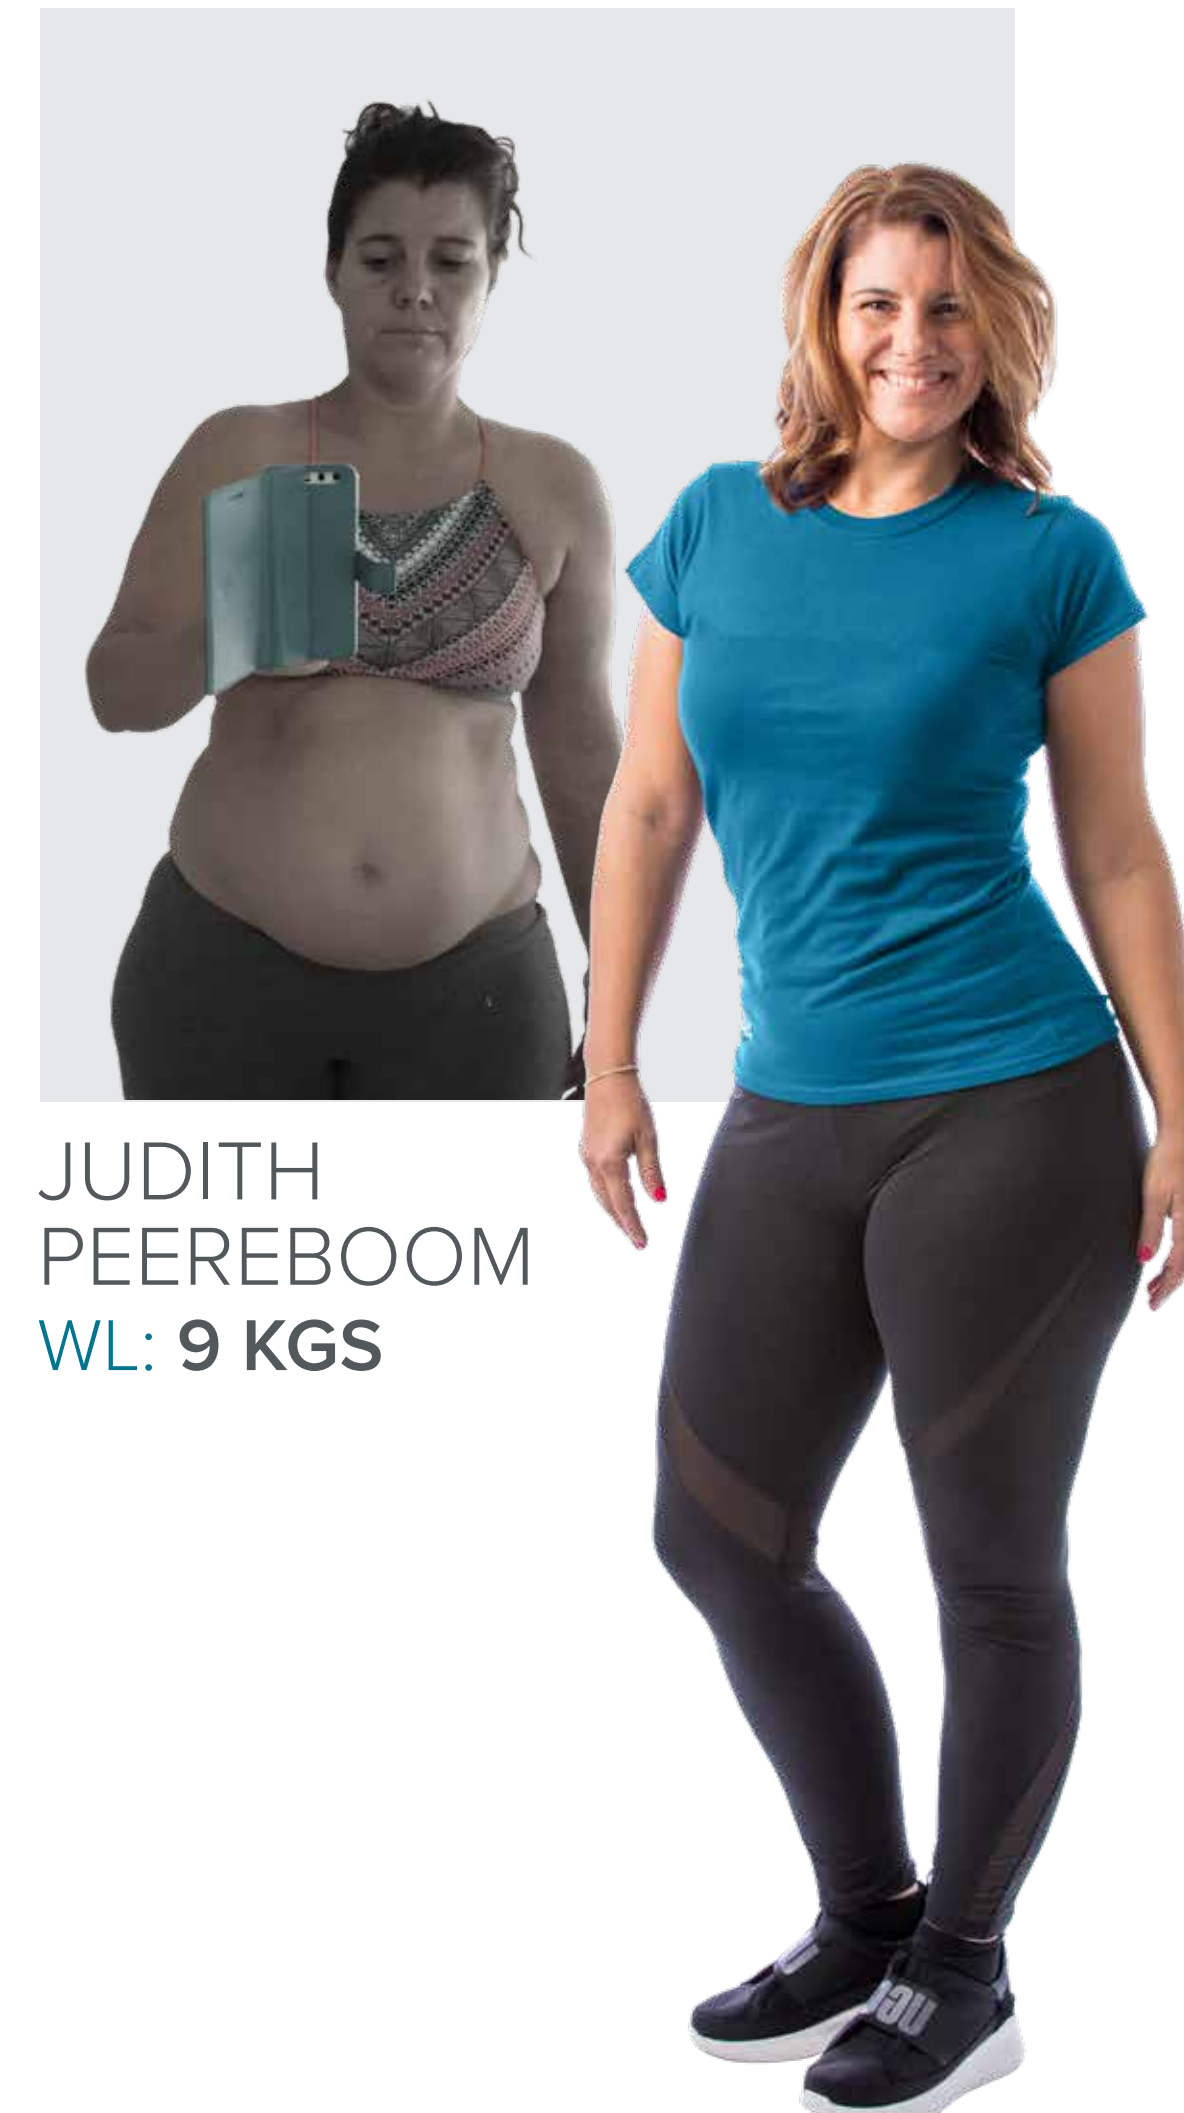

JUDITH
PEEREBOOM
WL: 9 KGS