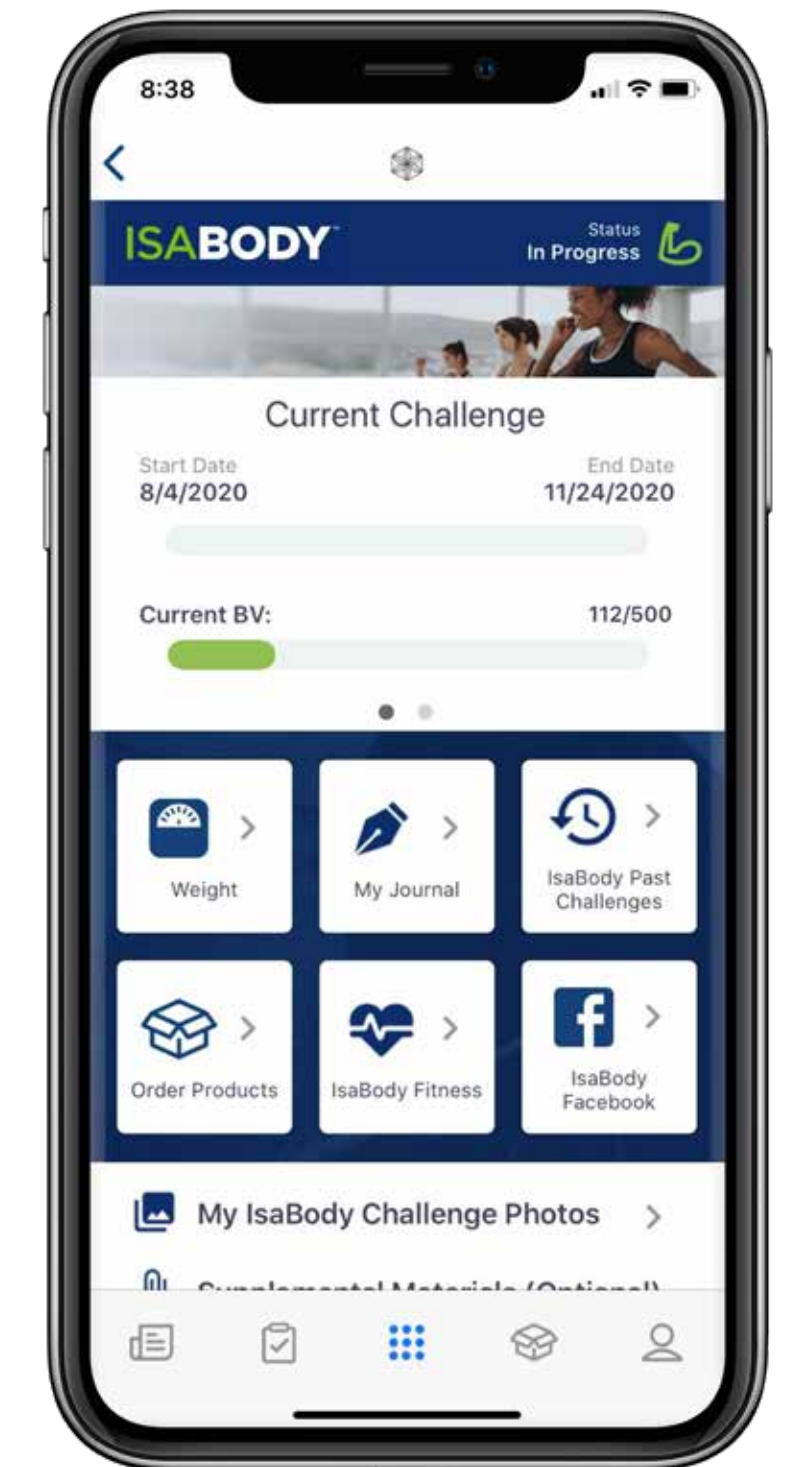

# Si vous voulez vous sentir, paraître et bouger mieux, Isagenix peut vous y aider.

LARA  
EASTWOOD  
WL: 3 KGS

WILLEM  
LANGE  
WL: 2 KGS

JUDITH  
PEEREBOOM  
WL: 9 KGS

JONATHAN  
BRIDGES  
WL: 36 KGS

Il ne s'agit pas de résultats habituels. Perte de poids, gain de masse musculaire, mode de vie, et autres résultats décrits ici reflètent des expériences individuelles exceptionnelles de clients Isagenix et ne doivent pas être interprétés comme étant habituels ou ordinaires. Une étude en deux phases de 2016 a montré une perte de poids moyenne de 11 kg en 12 semaines. Pour en savoir plus, consultez [IsagenixHealth.net](http://IsagenixHealth.net).

# Découvrez IsaBody :

- Atteignez vos objectifs avec l'aide de milliers de personnes issues de la communauté IsaBody®
- Recevez jusqu'à 495 € de produits Isagenix gratuits par an
- T-shirts IsaBody exclusifs
- Programmes d'exercice mensuels avec IsaBody Fitness
- Adhésion gratuite !