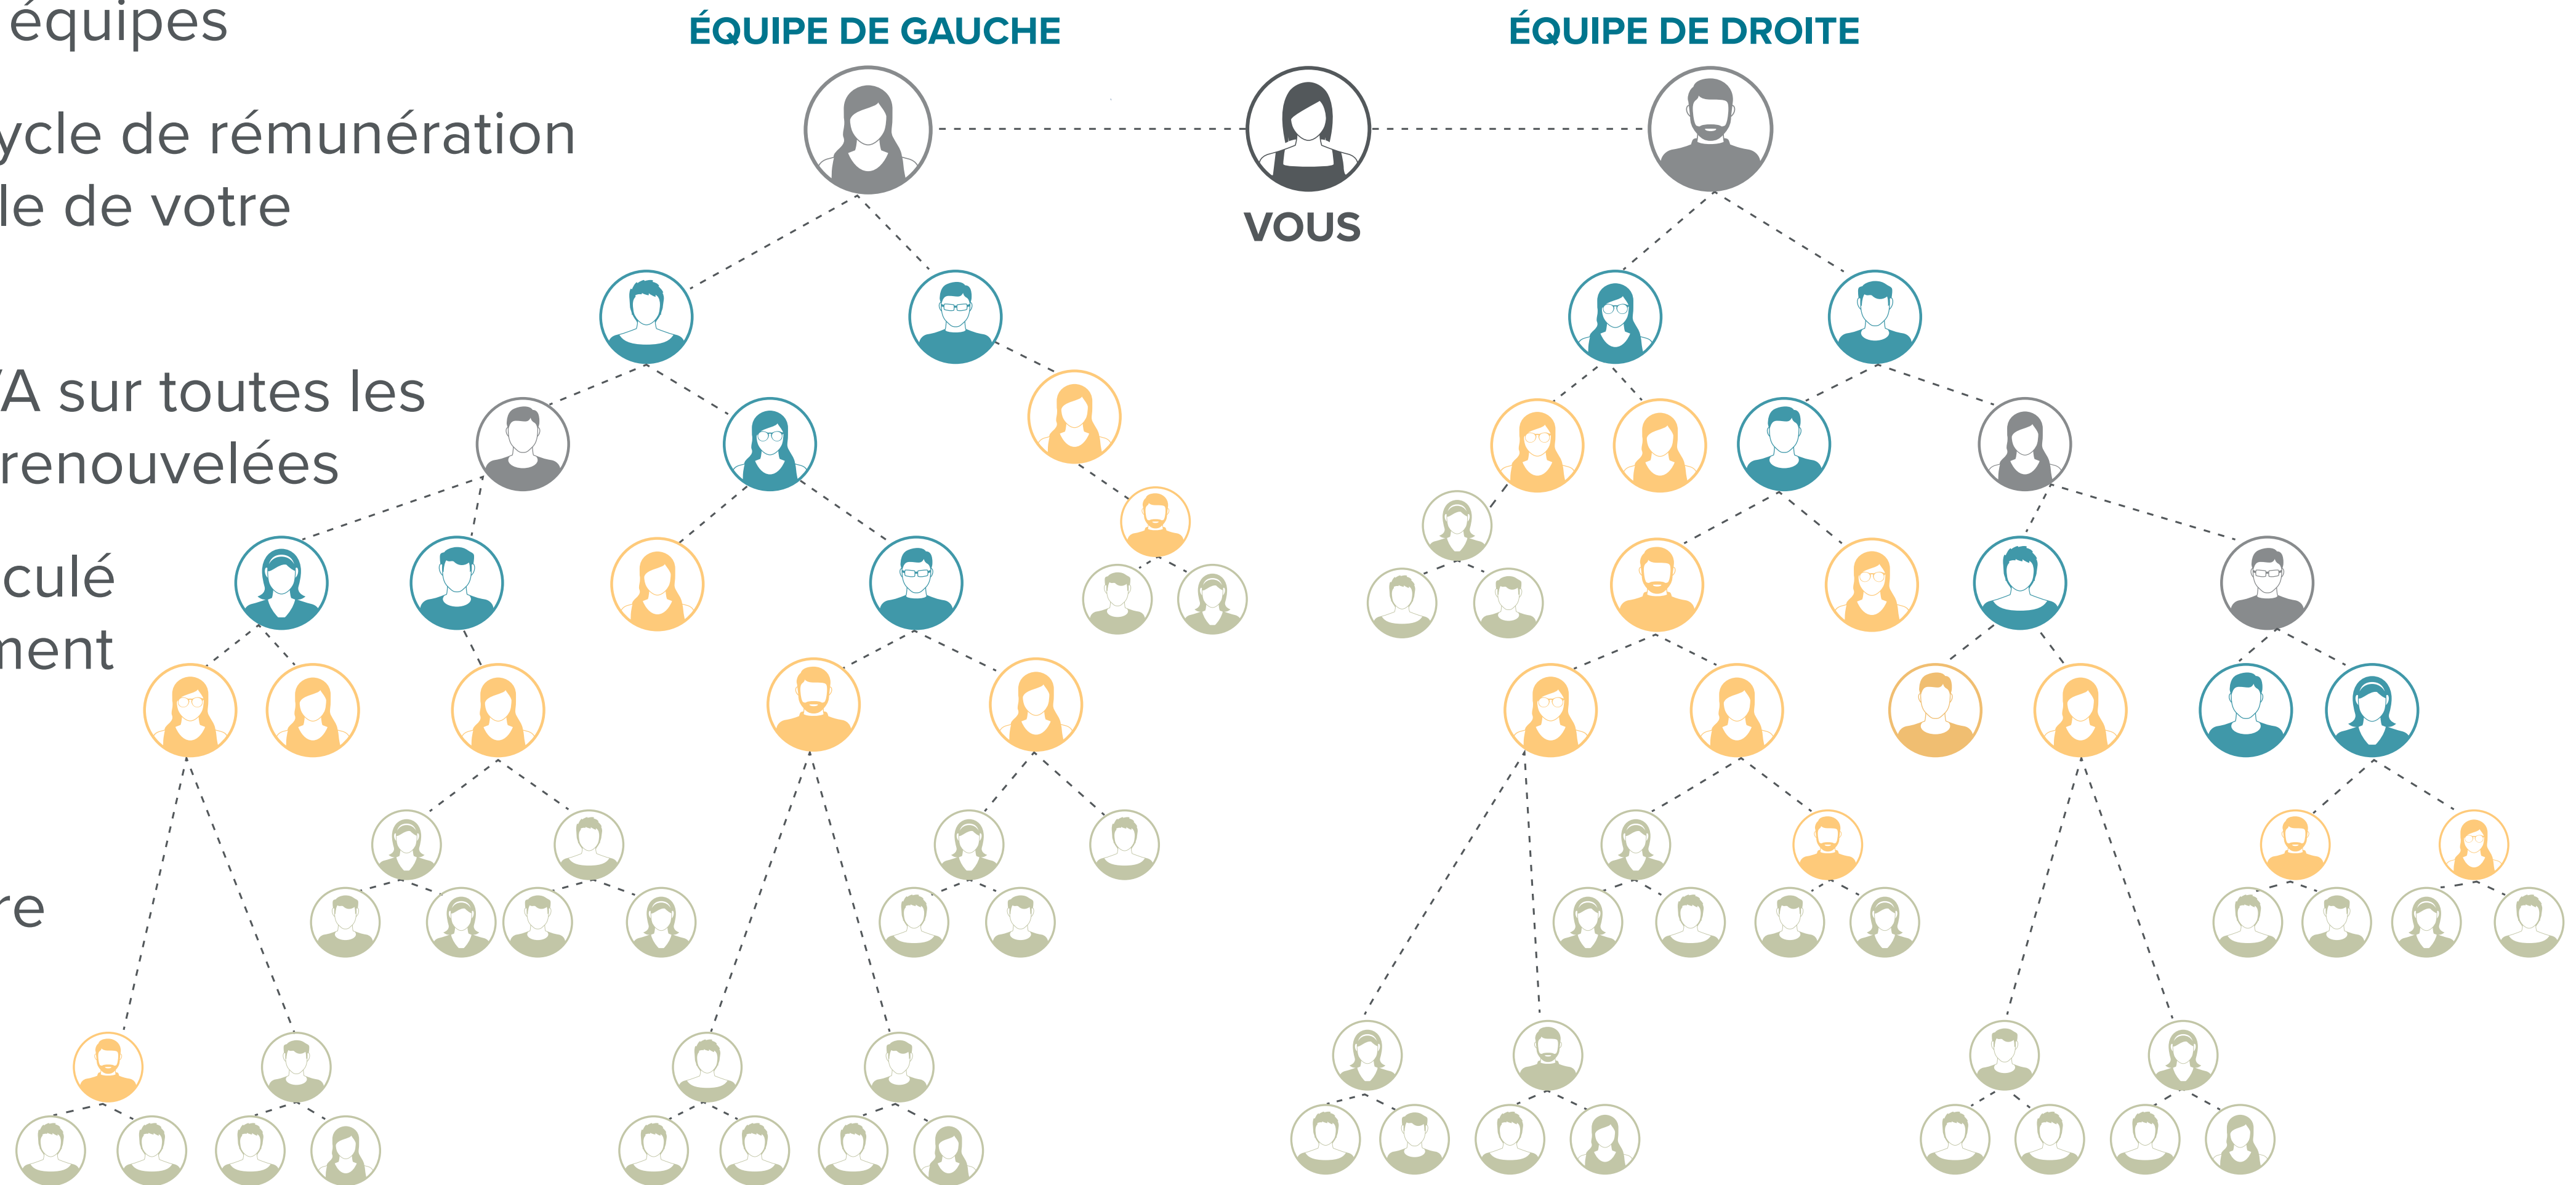

La puissance de 2

- Constituez 2 équipes
- Gagnez un cycle de rémunération sur l'ensemble de votre organisation
- Gagnez du VA sur toutes les commandes renouvelées
- Le VA est calculé quotidiennement
- Recevez un paiement hebdomadaire

*Les valeurs des marchés spécifiques sont calculées à l'aide du multiplicateur de change. Cette valeur est susceptible de changer. Les niveaux de rémunération des Associés indépendants d'Isagenix dépendent du temps et de l'engagement et peuvent varier. Pour en savoir plus, consultez [IsagenixEarnings.com](https://www.isagenixearnings.com).