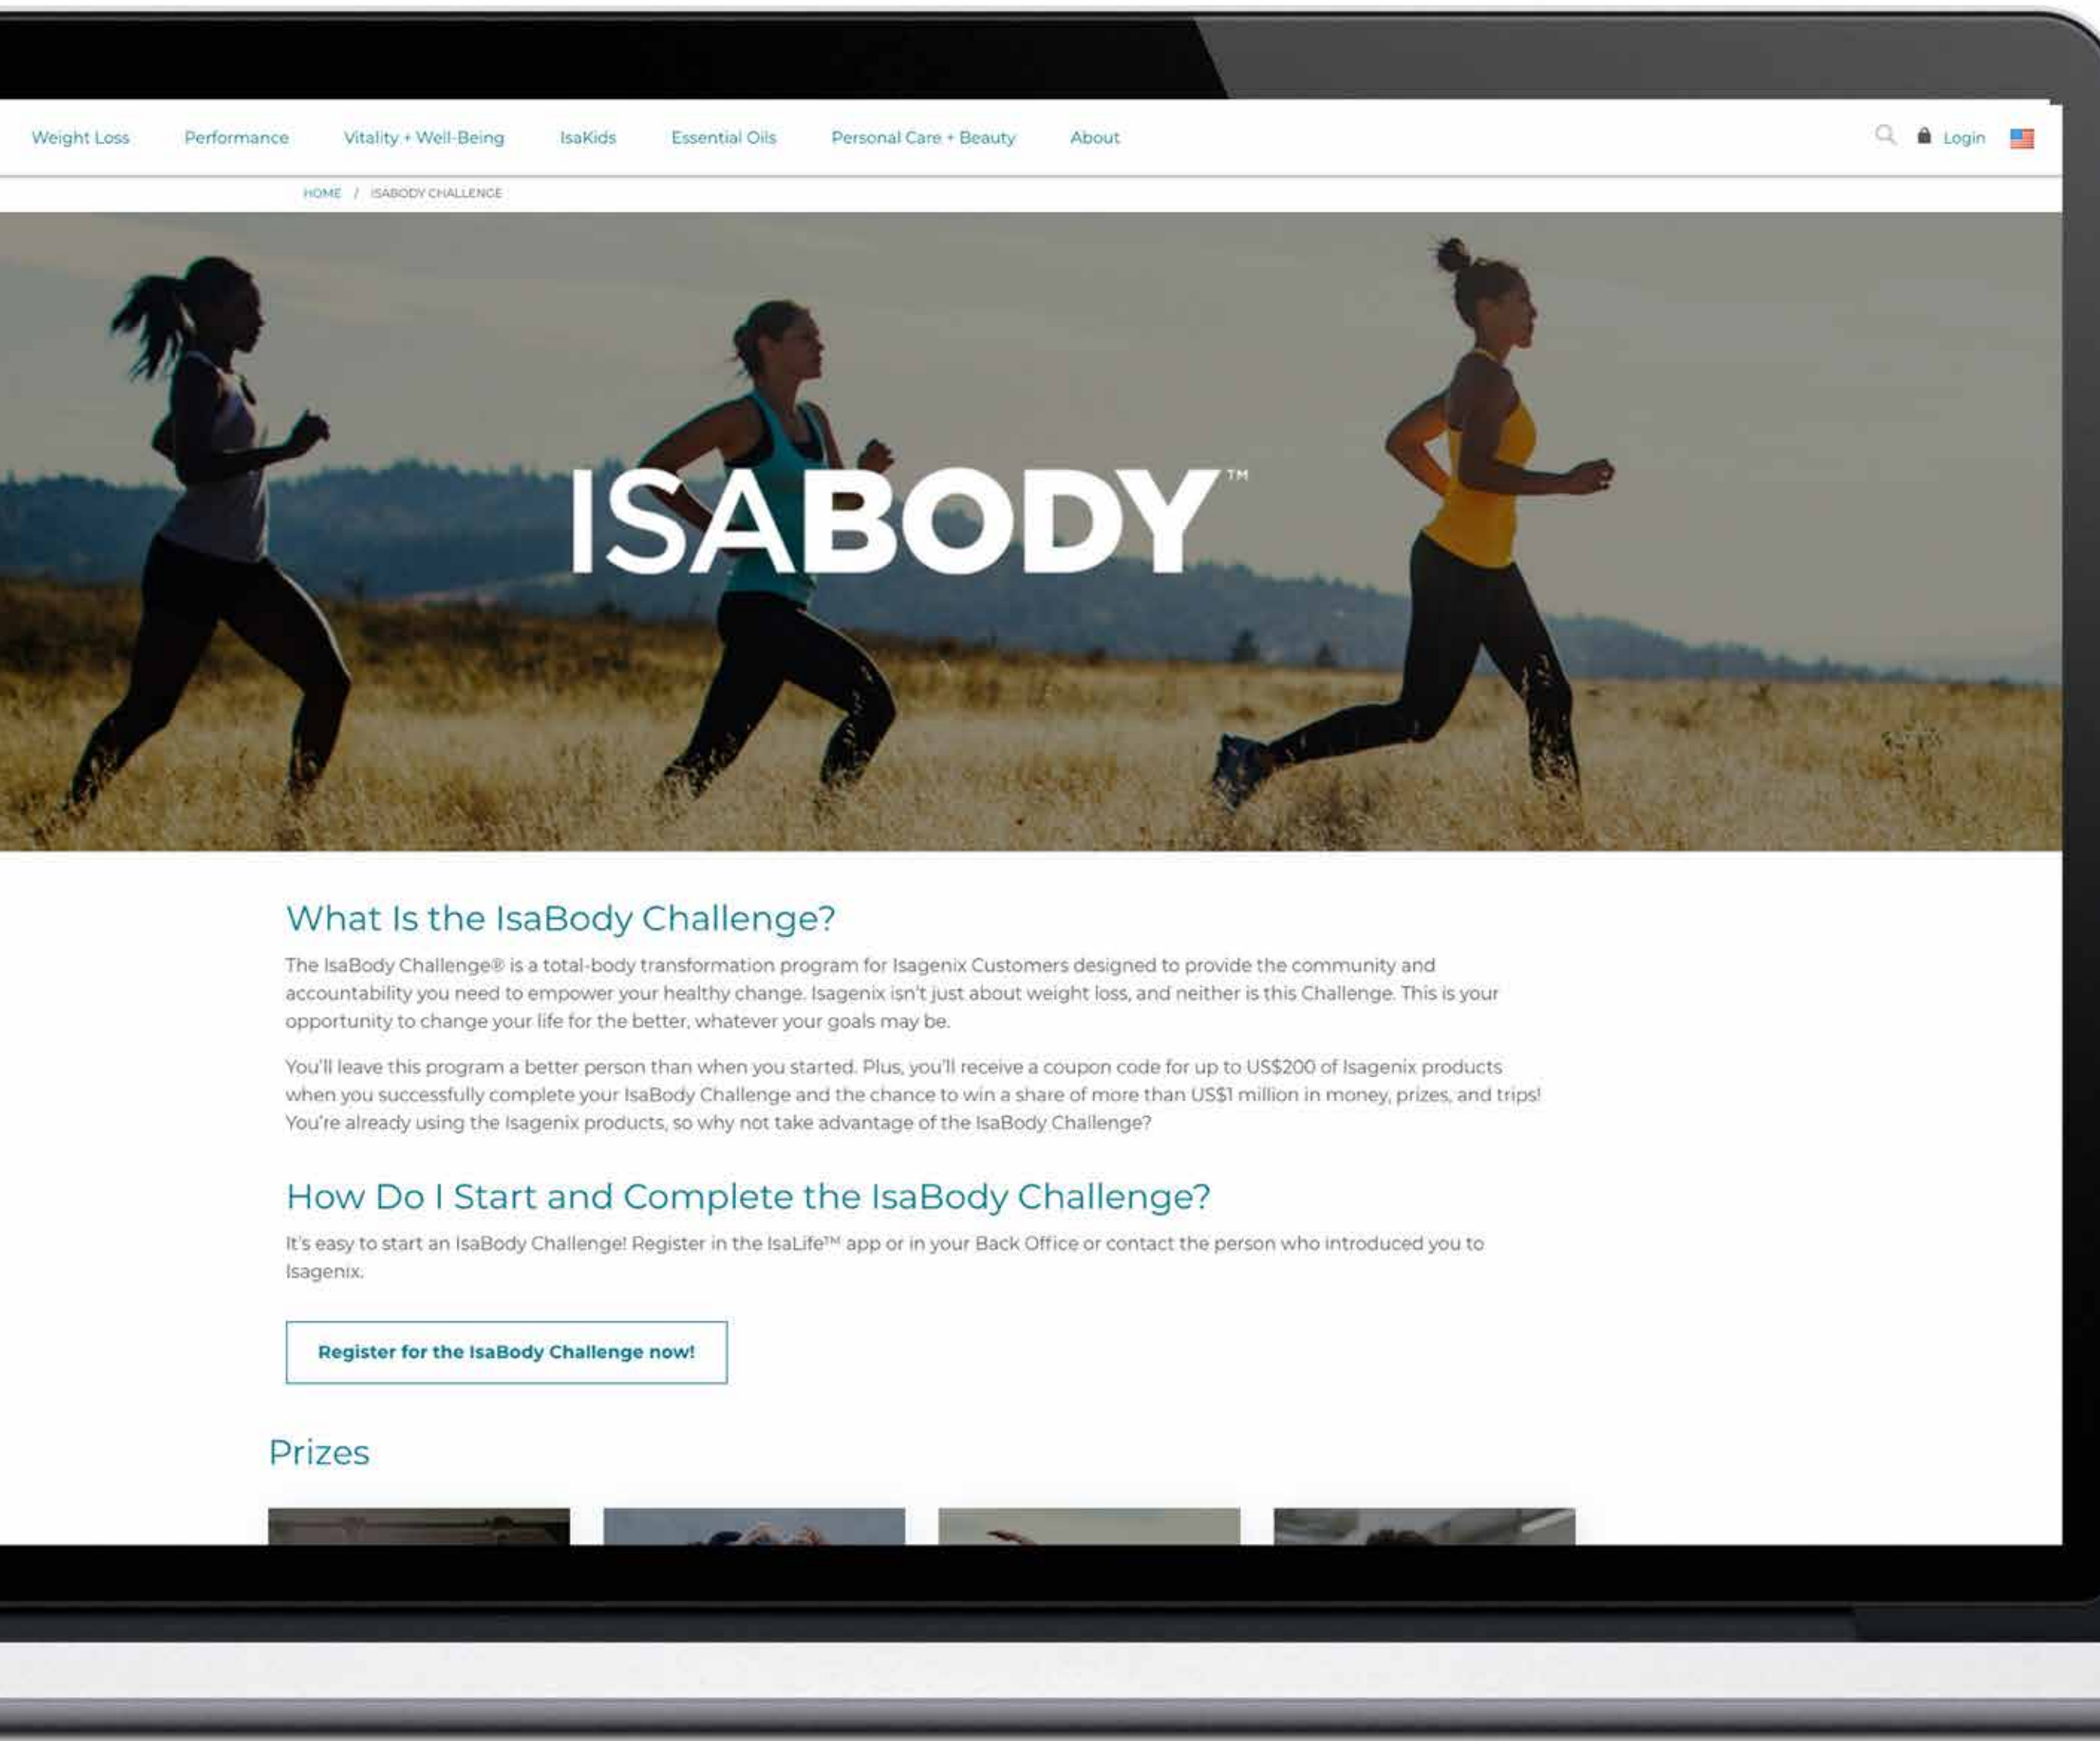

Découvrez IsaBody :

- Atteignez vos objectifs avec l'aide de milliers de personnes issues de la communauté IsaBody®
- Recevez jusqu'à 495 € de produits Isagenix gratuits par an
- T-shirts IsaBody exclusifs
- Programmes d'exercice mensuels avec IsaBody Fitness
- Adhésion gratuite !